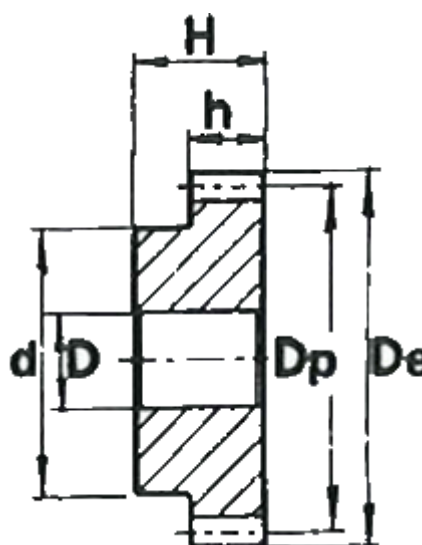

Varenummer: 616501030060
Beskrivelse: Cylindrisk tandhjul med nav
60 tdr. Modul 3

Mål

Antal tænder = 60
d = 100
D = 20
De = 186
Deling (Pitch) = 9.4248
Dp = 180
H = 50
h = 30

Modul = 3